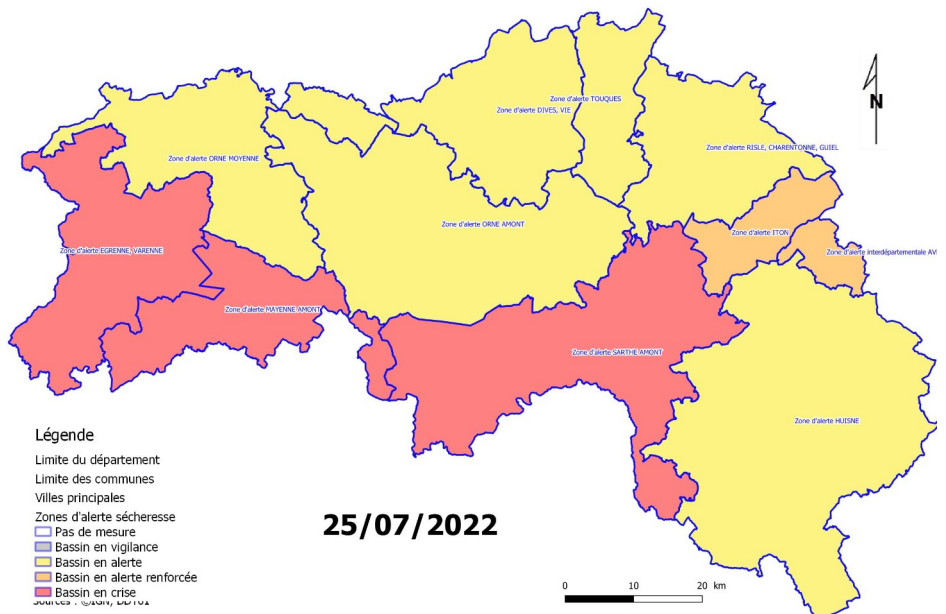

25/07/2022

Pour suivre l'actualité relative à la sécheresse dans votre secteur, consultez le site internet des services de l'État dans l'Orne (www.orne.gouv.fr) ou flashez ce code QR