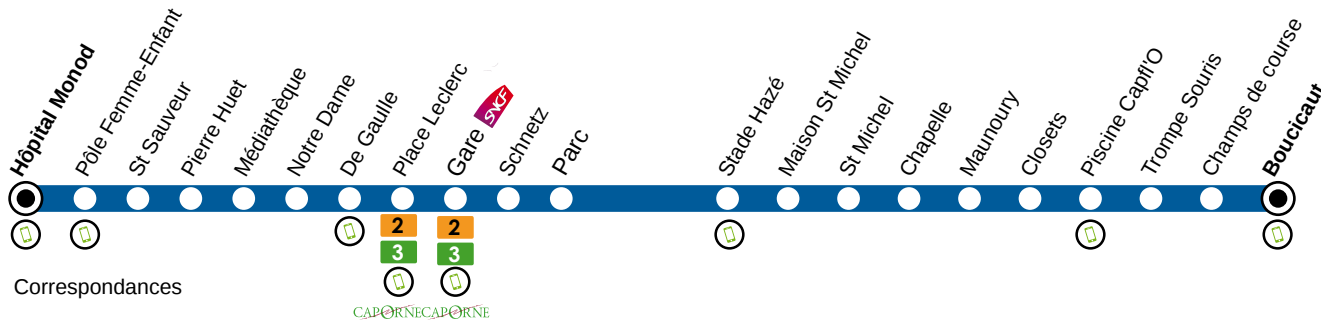

1

Direction > **Boucicaut FLERS**

SAMEDI (sauf jours fériés)
du 3 septembre 2018 au 6 juillet 2019

HIVER

Hôpital Monod	7:40	8:05	8:40	9:10	9:40	10:10	10:40	11:10	11:40
Pôle Femme-Enfant	7:41	8:06	8:41	9:11	9:41	10:11	10:41	11:11	11:41
St Sauveur	7:42	8:07	8:42	9:12	9:42	10:12	10:42	11:12	11:42
Pierre Huet	7:43	8:08	8:43	9:13	9:43	10:13	10:43	11:13	11:43
Médiathèque	7:44	8:09	8:44	9:14	9:44	10:14	10:44	11:14	11:44
Notre Dame	7:45	8:10	8:45	9:15	9:45	10:15	10:45	11:15	11:45
De Gaulle	7:47	8:12	8:47	9:17	9:47	10:17	10:47	11:17	11:47
Place Leclerc	7:49	8:14	8:49	9:19	9:49	10:19	10:49	11:19	11:49
Gare	7:50	8:15	8:50	9:20	9:50	10:20	10:50	11:20	11:50
Parc	7:51	8:16	8:51	9:21	9:51	10:21	10:51	11:21	11:51
Maison St Michel	7:53	8:18	8:53	9:23	9:53	10:23	10:53	11:23	11:53
St Michel	7:54	8:19	8:54	9:24	9:54	10:24	10:54	11:24	11:54
Maunoury	7:56	8:21	8:56	9:26	9:56	10:26	10:56	11:26	11:56
Piscine Capfl'O	8:00	8:25	9:00	9:30	10:00	10:30	11:00	11:30	12:00
Trompe Souris	8:01	8:26	9:01	9:31	10:01	10:31	11:01	11:31	12:01
Boucicaut	8:02	8:27	9:02	9:32	10:02	10:32	11:02	11:32	12:02

Hôpital Monod	12:10	12:35	13:10	13:45	14:45	15:45	16:45	17:45	18:45
Pôle Femme-Enfant	12:11	12:36	13:11	13:46	14:46	15:46	16:46	17:46	18:46
St Sauveur	12:12	12:37	13:12	13:47	14:47	15:47	16:47	17:47	18:47
Pierre Huet	12:13	12:38	13:13	13:48	14:48	15:48	16:48	17:48	18:48
Médiathèque	12:14	12:39	13:14	13:49	14:49	15:49	16:49	17:49	18:49
Notre Dame	12:15	12:40	13:15	13:50	14:50	15:50	16:50	17:50	18:50
De Gaulle	12:17	12:42	13:17	13:52	14:52	15:52	16:52	17:52	18:52
Place Leclerc	12:19	12:44	13:19	13:54	14:54	15:54	16:54	17:54	18:54
Gare	12:20	12:45	13:20	13:55	14:55	15:55	16:55	17:55	18:55
Parc	12:21	12:46	13:21	13:56	14:56	15:56	16:56	17:56	18:56
Maison St Michel	12:23	12:48	13:23	13:58	14:58	15:58	16:58	17:58	18:58
St Michel	12:24	12:49	13:24	13:59	14:59	15:59	16:59	17:59	18:59
Maunoury	12:26	12:51	13:26	14:01	15:01	16:01	17:01	18:01	19:01
Piscine Capfl'O	12:30	12:55	13:30	14:05	15:05	16:05	17:05	18:05	19:05
Trompe Souris	12:31	12:56	13:31	14:06	15:06	16:06	17:06	18:06	19:06
Boucicaut	12:32	12:57	13:32	14:07	15:07	16:07	17:07	18:07	19:07