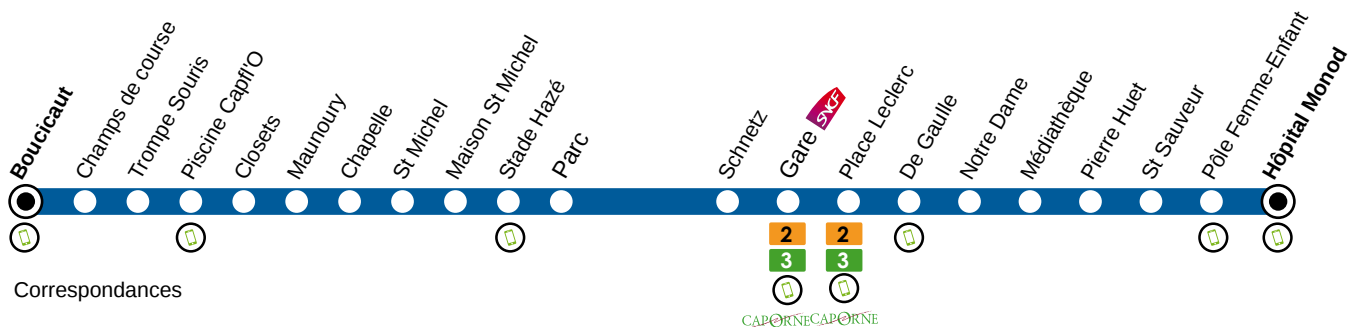

Boucicaut	7:15	7:50	8:10	8:45	9:15	9:45	10:15	10:45	11:15	11:45	12:15	12:45
Trompe Souris	7:15	7:50	8:10	8:45	9:15	9:45	10:15	10:45	11:15	11:45	12:15	12:45
Piscine Capfl'O	7:16	7:51	8:11	8:46	9:16	9:46	10:16	10:46	11:16	11:46	12:16	12:46
Maunoury	7:18	7:53	8:13	8:48	9:18	9:48	10:18	10:48	11:18	11:48	12:18	12:48
St Michel	7:20	7:55	8:15	8:50	9:20	9:50	10:20	10:50	11:20	11:50	12:20	12:50
Maison St Michel	7:20	7:56	8:16	8:51	9:21	9:51	10:21	10:51	11:21	11:51	12:21	12:51
Parc	7:22	7:58	8:18	8:53	9:23	9:53	10:23	10:53	11:23	11:53	12:23	12:53
Gare	7:23	7:59	8:19	8:54	9:24	9:54	10:24	10:54	11:24	11:54	12:24	12:54
PLace Leclerc	7:24	8:00	8:20	8:55	9:25	9:55	10:25	10:55	11:25	11:55	12:25	12:55
De Gaulle	7:26	8:02	8:22	8:57	9:27	9:57	10:27	10:57	11:27	11:57	12:27	12:57
Notre Dame	7:27	8:05	8:24	8:59	9:29	9:59	10:29	10:59	11:29	11:59	12:29	12:59
Médiathèque	7:27	8:08	8:25	9:00	9:30	10:00	10:30	11:00	11:30	12:00	12:30	13:00
Pierre Huet	7:28	8:09	8:26	9:01	9:31	10:01	10:31	11:01	11:31	12:01	12:31	13:01
St Sauveur	7:29	8:10	8:28	9:03	9:33	10:03	10:33	11:03	11:33	12:03	12:33	13:03
Pôle Femme-Enfant	7:30	8:12	8:30	9:05	9:35	10:05	10:35	11:05	11:35	12:05	12:35	13:05
Hôpital Monod	7:32	8:14	8:32	9:07	9:37	10:07	10:37	11:07	11:37	12:07	12:37	13:07

Boucicaut	13:20	13:45	14:15	14:45	15:15	15:45	16:15	16:45	17:15	17:45	18:15	18:45	19:15
Trompe Souris	13:20	13:45	14:15	14:45	15:15	15:45	16:15	16:45	17:15	17:45	18:15	18:45	19:15
Piscine Capfl'O	13:21	13:46	14:16	14:46	15:16	15:46	16:16	16:46	17:16	17:46	18:16	18:46	19:16
Maunoury	13:23	13:48	14:18	14:48	15:18	15:48	16:18	16:48	17:18	17:48	18:18	18:48	19:18
St Michel	13:25	13:50	14:20	14:50	15:20	15:50	16:20	16:50	17:20	17:50	18:20	18:50	19:20
Maison St Michel	13:26	13:51	14:21	14:51	15:21	15:51	16:21	16:51	17:21	17:51	18:21	18:51	19:21
Parc	13:28	13:53	14:23	14:53	15:23	15:53	16:23	16:53	17:23	17:53	18:23	18:53	19:23
Gare	13:29	13:54	14:24	14:54	15:24	15:54	16:24	16:54	17:24	17:54	18:24	18:54	19:24
PLace Leclerc	13:30	13:55	14:25	14:55	15:25	15:55	16:25	16:55	17:25	17:55	18:25	18:55	19:25
De Gaulle	13:32	13:57	14:27	14:57	15:27	15:57	16:27	16:57	17:27	17:57	18:27	18:57	19:27
Notre Dame	13:34	13:59	14:29	14:59	15:29	15:59	16:29	16:59	17:29	17:59	18:29	18:59	19:29
Médiathèque	13:35	14:00	14:30	15:00	15:30	16:00	16:30	17:00	17:30	18:00	18:30	19:00	19:30
Pierre Huet	13:36	14:01	14:31	15:01	15:31	16:01	16:31	17:01	17:31	18:01	18:31	19:01	19:31
St Sauveur	13:38	14:03	14:33	15:03	15:33	16:03	16:33	17:03	17:33	18:03	18:33	19:03	19:33
Pôle Femme-Enfant	13:40	14:05	14:35	15:05	15:35	16:05	16:35	17:05	17:35	18:05	18:35	19:05	19:35
Hôpital Monod	13:42	14:07	14:37	15:07	15:37	16:07	16:37	17:07	17:37	18:07	18:37	19:07	19:37