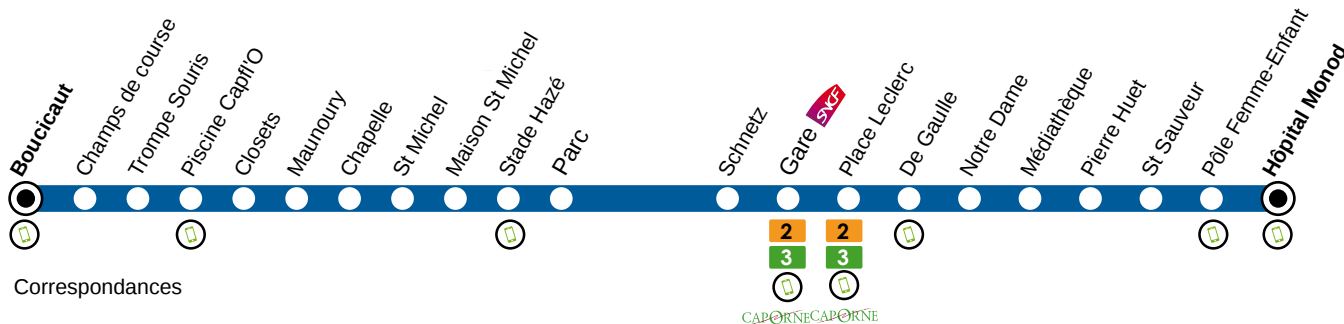

1

Direction > **Hôpital Monod FLERS**

LUNDI AU SAMEDI (sauf jours fériés)
du 6 juillet 2019 au 31 août 2019

ÉTÉ

Boucicaut	7:05'	8:00	9:00	10:00	11:00	12:00	13:00	14:00	15:00	16:00	17:00	18:00	19:00
Trompe Souris	7:05'	8:00	9:00	10:00	11:00	12:00	13:00	14:00	15:00	16:00	17:00	18:00	19:00
Piscine Capff'O	7:06'	8:01	9:01	10:01	11:01	12:01	13:01	14:01	15:01	16:01	17:01	18:01	19:01
Maunoury	7:08'	8:03	9:03	10:03	11:03	12:03	13:03	14:03	15:03	16:03	17:03	18:03	19:03
St Michel	7:10'	8:05	9:05	10:05	11:05	12:05	13:05	14:05	15:05	16:05	17:05	18:05	19:05
Maison St Michel	7:10'	8:06	9:06	10:06	11:06	12:06	13:06	14:06	15:06	16:06	17:06	18:06	19:06
Stade Hazé	7:11'	8:07	9:07	10:07	11:07	12:07	13:07	14:07	15:07	16:07	17:07	18:07	19:07
Parc	7:12'	8:08	9:08	10:08	11:08	12:08	13:08	14:08	15:08	16:08	17:08	18:08	19:08
Gare	7:13'	8:09	9:09	10:09	11:09	12:09	13:09	14:09	15:09	16:09	17:09	18:09	19:09
PLace Leclerc	7:14'	8:10	9:10	10:10	11:10	12:10	13:10	14:10	15:10	16:10	17:10	18:10	19:10
De Gaulle	7:16'	8:12	9:12	10:12	11:12	12:12	13:12	14:12	15:12	16:12	17:12	18:12	19:12
Médiathèque	7:17'	8:15	9:15	10:15	11:15	12:15	13:15	14:15	15:15	16:15	17:15	18:15	19:15
Pierre Huet	7:18'	8:16	9:16	10:16	11:16	12:16	13:16	14:16	15:16	16:16	17:16	18:16	19:16
St Sauveur	7:19'	8:18	9:18	10:18	11:18	12:18	13:18	14:18	15:18	16:18	17:18	18:18	19:18
Pôle Femme-Enfant	7:20'	8:20	9:20	10:20	11:20	12:20	13:20	14:20	15:20	16:20	17:20	18:20	19:20
Hôpital Monod	7:22'	8:22	9:22	10:22	11:22	12:22	13:22	14:22	15:22	16:22	17:22	18:22	19:22

* Ne circule pas le samedi

La VALIDATION : le geste OBLIGATOIRE.
Validez votre titre à chaque montée dans un véhicule.

**LA NON-VALIDATION VOUS EXPOSE
À UNE AMENDE.**