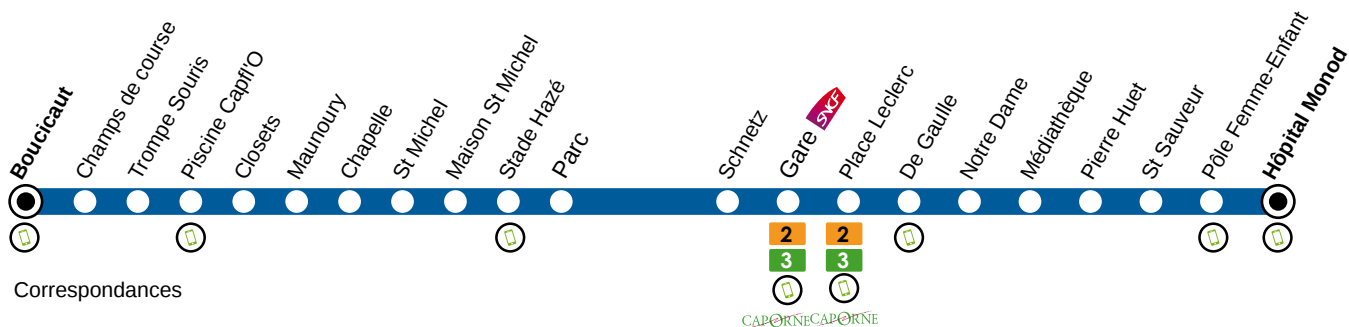

1

Direction > Hôpital Monod FLERS

SAMEDI (sauf jours fériés)
du 3 septembre 2018 au 6 juillet 2019

HIVER

Correspondances

Boucaut	7:40	8:05	8:40	9:10	9:40	10:10	10:40	11:10	11:40
Trompe Souris	7:40	8:05	8:40	9:10	9:40	10:10	10:40	11:10	11:40
Piscine Capfl'O	7:41	8:06	8:41	9:11	9:41	10:11	10:41	11:11	11:41
Maunoury	7:43	8:08	8:43	9:13	9:43	10:13	10:43	11:13	11:43
St Michel	7:45	8:10	8:45	9:15	9:45	10:15	10:45	11:15	11:45
Maison St Michel	7:46	8:11	8:46	9:16	9:46	10:16	10:46	11:16	11:46
Stade Hazé	7:47	8:12	8:47	9:17	9:47	10:17	10:47	11:17	11:47
Parc	7:48	8:13	8:48	9:18	9:48	10:18	10:48	11:18	11:48
Gare	7:49	8:14	8:49	9:19	9:49	10:19	10:49	11:19	11:49
PLace Leclerc	7:50	8:15	8:50	9:20	9:50	10:20	10:50	11:20	11:50
De Gaulle	7:52	8:17	8:52	9:22	9:52	10:22	10:52	11:22	11:52
Médiathèque	7:58	8:20	8:55	9:25	9:55	10:25	10:55	11:25	11:55
Pierre Huet	7:59	8:21	8:56	9:26	9:56	10:26	10:56	11:26	11:56
St Sauveur	8:00	8:23	8:58	9:28	9:58	10:28	10:58	11:28	11:58
Pôle Femme-Enfant	8:02	8:25	9:00	9:30	10:00	10:30	11:00	11:30	12:00
Hôpital Monod	8:04	8:27	9:02	9:32	10:02	10:32	11:02	11:32	12:02

Boucaut	12:10	12:45	13:20	14:20	15:20	16:20	17:20	18:20	19:15
Trompe Souris	12:10	12:45	13:20	14:20	15:20	16:20	17:20	18:20	19:15
Piscine Capfl'O	12:11	12:46	13:21	14:21	15:21	16:21	17:21	18:21	19:16
Maunoury	12:13	12:48	13:23	14:23	15:23	16:23	17:23	18:23	19:18
St Michel	12:15	12:50	13:25	14:25	15:25	16:25	17:25	18:25	19:20
Maison St Michel	12:16	12:51	13:26	14:26	15:26	16:26	17:26	18:26	19:21
Stade Hazé	12:17	12:52	13:27	14:27	15:27	16:27	17:27	18:27	19:22
Parc	12:18	12:53	13:28	14:28	15:28	16:28	17:28	18:28	19:23
Gare	12:19	12:54	13:29	14:29	15:29	16:29	17:29	18:29	19:24
PLace Leclerc	12:20	12:55	13:30	14:30	15:30	16:30	17:30	18:30	19:25
De Gaulle	12:22	12:57	13:32	14:32	15:32	16:32	17:32	18:32	19:27
Médiathèque	12:25	13:00	13:35	14:35	15:35	16:35	17:35	18:35	19:30
Pierre Huet	12:26	13:01	13:36	14:36	15:36	16:36	17:36	18:36	19:31
St Sauveur	12:28	13:03	13:38	14:38	15:38	16:38	17:38	18:38	19:33
Pôle Femme-Enfant	12:30	13:05	13:40	14:40	15:40	16:40	17:40	18:40	19:35
Hôpital Monod	12:32	13:07	13:42	14:42	15:42	16:42	17:42	18:42	19:37