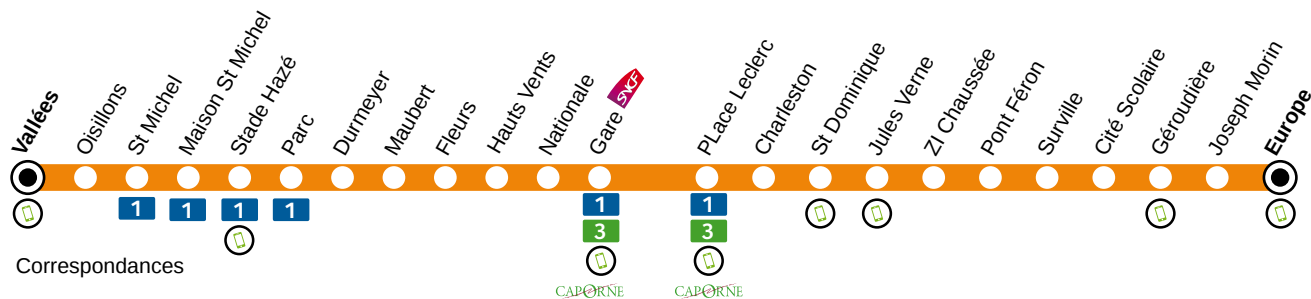

Vallées	7:30	8:30	9:30	10:30	11:30	12:30	13:30	14:30	15:30	16:30	17:30	18:30
Vallées	7:30	8:30	9:30	10:30	11:30	12:30	13:30	14:30	15:30	16:30	17:30	18:30	
St Michel	7:31	8:31	9:31	10:31	11:31	12:31	13:31	14:31	15:31	16:31	17:31	18:31	
Maison St Michel	7:31	8:31	9:31	10:31	11:31	12:31	13:31	14:31	15:31	16:31	17:31	18:31	
Stade Hazé	7:33	8:33	9:33	10:33	11:33	12:33	13:33	14:33	15:33	16:33	17:33	18:33	
Maubert	7:36	8:36	9:36	10:36	11:36	12:36	13:36	14:36	15:36	16:36	17:36	18:36	
Fleurs	7:38	8:38	9:38	10:38	11:38	12:38	13:38	14:38	15:38	16:38	17:38	18:38	
Hauts Vents	7:40	8:40	9:40	10:40	11:40	12:40	13:40	14:40	15:40	16:40	17:40	18:40	
Gare	7:42	8:42	9:42	10:42	11:42	12:42	13:42	14:42	15:42	16:42	17:42	18:42	
Place Leclerc	7:43	8:43	9:43	10:43	11:43	12:43	13:43	14:43	15:43	16:43	17:43	18:43	
Charleston	7:46	8:46	9:46	10:46	11:46	12:46	13:46	14:46	15:46	16:46	17:46	18:46	
St Dominique	7:47	8:47	9:47	10:47	11:47	12:47	13:47	14:47	15:47	16:47	17:47	18:47	
Jules Verne	7:48	8:48	9:48	10:48	11:48	12:48	13:48	14:48	15:48	16:48	17:48	18:48	
Pont Féron	7:50	8:50	9:50	10:50	11:50	12:50	13:50	14:50	15:50	16:50	17:50	18:50	
Cité Scolaire	7:52	8:52	9:52	10:52	11:52	12:52	13:52	14:52	15:52	16:52	17:52	18:52	
Géroudière	7:53	8:53	9:53	10:53	11:53	12:53	13:53	14:53	15:53	16:53	17:53	18:53	
Europe	7:56	8:56	9:56	10:56	11:56	12:56	13:56	14:56	15:56	16:56	17:56	18:56	

La VALIDATION : le geste OBLIGATOIRE.
Validez votre titre à chaque montée dans un véhicule.

**LA NON-VALIDATION VOUS EXPOSE
À UNE AMENDE.**