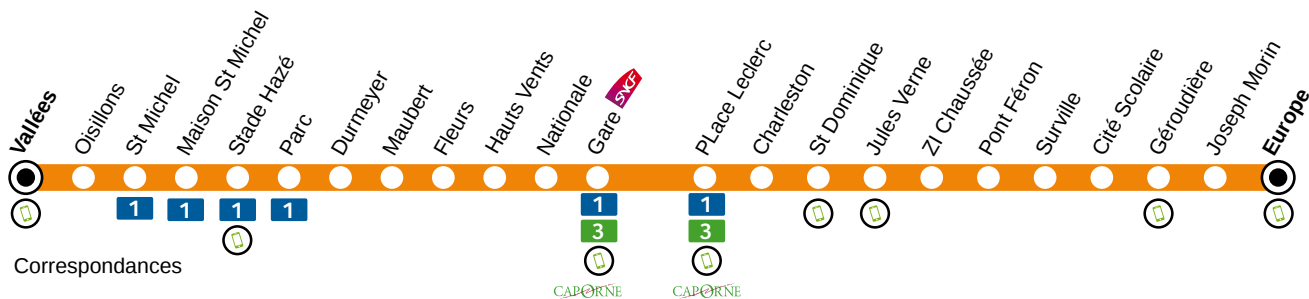

Vallées	7:24	7:54	8:24	8:54	9:24	9:54	10:24	10:54	11:29
St Michel	7:25	7:55	8:25	8:55	9:25	9:55	10:25	10:55	11:30
Stade Hazé	7:27	7:57	8:27	8:57	9:27	9:57	10:27	10:57	11:32
Maubert	7:30	8:00	8:30	9:00	9:30	10:00	10:30	11:00	11:35
Fleurs	7:32	8:02	8:32	9:02	9:32	10:02	10:32	11:02	11:37
Hauts Vents	7:34	8:04	8:34	9:04	9:34	10:04	10:34	11:04	11:39
Gare	7:36	8:06	8:36	9:06	9:36	10:06	10:36	11:06	11:41
PLace Leclerc	7:37	8:07	8:37	9:07	9:37	10:07	10:37	11:07	11:42
Charleston	7:40	8:10	8:40	9:10	9:40	10:10	10:40	11:10	11:45
St Dominique	7:41	8:11	8:41	9:11	9:41	10:11	10:41	11:11	11:46
Jules Verne	7:42	8:12	8:42	9:12	9:42	10:12	10:42	11:12	11:47
Pont Féron	7:44	8:14	8:44	9:14	9:44	10:14	10:44	11:14	11:49
Cité Scolaire	7:46	8:16	8:46	9:16	9:46	10:16	10:46	11:16	11:51
Géroudière	7:47	8:17	8:47	9:17	9:47	10:17	10:47	11:17	11:52
Europe	7:50	8:20	8:50	9:20	9:50	10:20	10:50	11:20	11:55