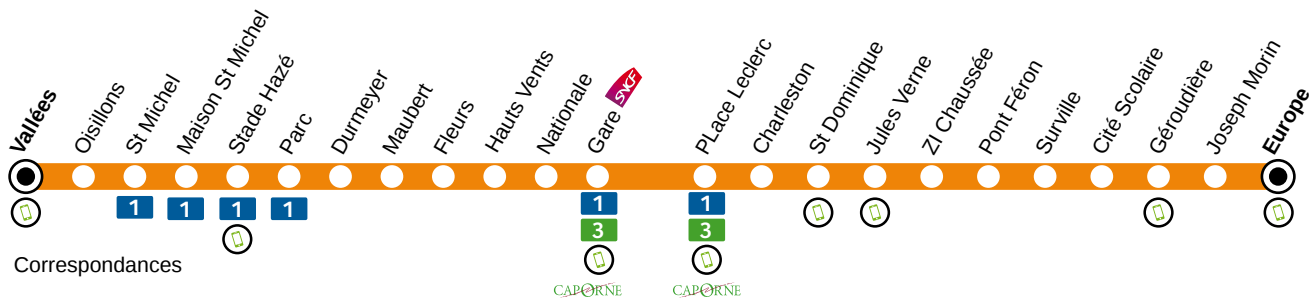

Le port de rollers est interdit dans les véhicules.

L'entrave à la fermeture ou à l'ouverture des portes des véhicules est interdite.

Vallées	7:25	7:55	8:29	8:59	9:29	9:59	10:29	10:59	11:30	11:59	12:29
St Michel	7:26	7:56	8:30	9:00	9:30	10:00	10:30	11:00	11:31	12:00	12:30
Stade Hazé	7:28	7:58	8:32	9:02	9:32	10:02	10:32	11:02	11:33	12:02	12:32
Maubert	7:31	8:01	8:35	9:05	9:35	10:05	10:35	11:05	11:36	12:05	12:35
Fleurs	7:33	8:03	8:37	9:07	9:37	10:07	10:37	11:07	11:38	12:07	12:37
Hauts Vents	7:35	8:05	8:39	9:09	9:39	10:09	10:39	11:09	11:40	12:09	12:39
Gare	7:37	8:07	8:41	9:11	9:41	10:11	10:41	11:11	11:42	12:11	12:41
PLace Leclerc	7:38	8:08	8:42	9:12	9:42	10:12	10:42	11:12	11:43	12:12	12:42
Charleston	7:41	8:11	8:45	9:15	9:45	10:15	10:45	11:15	11:46	12:15	12:45
St Dominique	7:42	8:12	8:46	9:16	9:46	10:16	10:46	11:16	11:47	12:16	12:46
Jules Verne	7:43	8:13	8:47	9:17	9:47	10:17	10:47	11:17	11:48	12:17	12:47
Pont Féron	7:45	8:15	8:49	9:19	9:49	10:19	10:49	11:19	11:50	12:19	12:49
Cité Scolaire	7:47	8:17	8:51	9:21	9:51	10:21	10:51	11:21	11:52	12:21	12:51
Géroudière	7:48	8:18	8:52	9:22	9:52	10:22	10:52	11:22	11:53	12:22	12:52
Europe	7:51	8:21	8:55	9:25	9:55	10:25	10:55	11:25	11:56	12:25	12:55