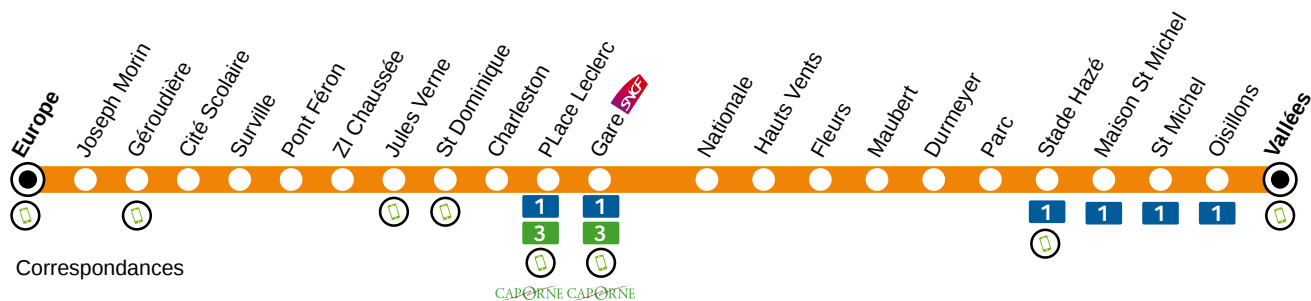

ÉTÉ

	Europe	7:00	7:56	8:56	9:56	10:56	11:56	12:56	13:56	14:56	15:56	16:56	17:56	18:56
Géroudière	7:01	7:57	8:57	9:57	10:57	11:57	12:57	13:57	14:57	15:57	16:57	17:57	18:57	
Cité Scolaire	7:02	7:58	8:58	9:58	10:58	11:58	12:58	13:58	14:58	15:58	16:58	17:58	18:58	
Pont Féron	7:04	8:00	9:00	10:00	11:00	12:00	13:00	14:00	15:00	16:00	17:00	18:00	19:00	
Jules Verne	7:06	8:02	9:02	10:02	11:02	12:02	13:02	14:02	15:02	16:02	17:02	18:02	19:02	
St Dominique	7:07	8:03	9:03	10:03	11:03	12:03	13:03	14:03	15:03	16:03	17:03	18:03	19:03	
Charleston	7:09	8:05	9:05	10:05	11:05	12:05	13:05	14:05	15:05	16:05	17:05	18:05	19:05	
Place Leclerc	7:13	8:09	9:09	10:09	11:09	12:09	13:09	14:09	15:09	16:09	17:09	18:09	19:09	
Gare	7:14	8:10	9:10	10:10	11:10	12:10	13:10	14:10	15:10	16:10	17:10	18:10	19:10	
Hauts Vents	7:17	8:13	9:13	10:13	11:13	12:13	13:13	14:13	15:13	16:13	17:13	18:13	19:13	
Fleurs	7:18	8:14	9:14	10:14	11:14	12:14	13:14	14:14	15:14	16:14	17:14	18:14	19:14	
Maubert	7:21	8:17	9:17	10:17	11:17	12:17	13:17	14:17	15:17	16:17	17:17	18:17	19:17	
Stade Hazé	7:24	8:20	9:20	10:20	11:20	12:20	13:20	14:20	15:20	16:20	17:20	18:20	19:20	
St Michel	7:25	8:21	9:21	10:21	11:21	12:21	13:21	14:21	15:21	16:21	17:21	18:21	19:21	
Vallées	7:29	8:25	9:25	10:25	11:25	12:25	13:25	14:25	15:25	16:25	17:25	18:25	19:25	