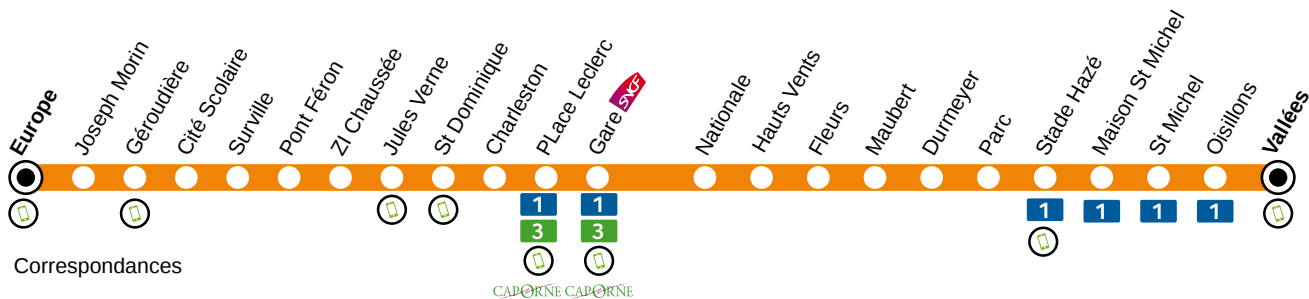

2

Direction > Vallées FLERS

LUNDI AU VENDREDI (sauf jours fériés)
du 3 septembre 2018 au 6 juillet 2019

HIVER

Correspondances

CORNE CORNE

	Europe	7:55	8:21	8:55	9:25	9:55	10:25	10:55	11:25	11:56	12:25	12:55
Géroudière	7:56	8:22	8:56	9:26	9:56	10:26	10:56	11:26	11:57	12:26	12:56	
Cité Scolaire	7:57	8:23	8:57	9:27	9:57	10:27	10:57	11:27	11:58	12:27	12:57	
Pont Féron	7:59	8:25	8:59	9:29	9:59	10:29	10:59	11:29	12:00	12:29	12:59	
Jules Verne	8:01	8:27	9:01	9:31	10:01	10:31	11:01	11:31	12:02	12:31	13:01	
St Dominique	8:02	8:28	9:02	9:32	10:02	10:32	11:02	11:32	12:03	12:32	13:02	
Charleston	8:04	8:30	9:04	9:34	10:04	10:34	11:04	11:34	12:05	12:34	13:04	
Place Leclerc	8:08	8:34	9:08	9:38	10:08	10:38	11:08	11:38	12:09	12:38	13:08	
Gare	8:09	8:35	9:09	9:39	10:09	10:39	11:09	11:39	12:10	12:39	13:09	
Hauts Vents	8:12	8:38	9:12	9:42	10:12	10:42	11:12	11:42	12:13	12:42	13:12	
Fleurs	8:13	8:39	9:13	9:43	10:13	10:43	11:13	11:43	12:14	12:43	13:13	
Maubert	8:16	8:42	9:16	9:46	10:16	10:46	11:16	11:46	12:17	12:46	13:16	
Stade Hazé	8:19	8:45	9:19	9:49	10:19	10:49	11:19	11:49	12:20	12:49	13:19	
St Michel	8:20	8:46	9:20	9:50	10:20	10:50	11:20	11:50	12:21	12:50	13:20	
Vallées	8:24	8:50	9:24	9:54	10:24	10:54	11:24	11:54	12:25	12:54	13:24	

	Europe	13:30	13:55	14:25	14:55	15:25	15:55	16:29	16:55	17:26	18:05	18:31	19:00
Géroudière	13:31	13:56	14:26	14:56	15:26	15:56	16:30	16:56	17:27	18:06	18:32	19:01	
Cité Scolaire	13:32	13:57	14:27	14:57	15:27	15:57	16:31	16:57	17:28	18:07	18:33	19:02	
Pont Féron	13:34	13:59	14:29	14:59	15:29	15:59	16:33	16:59	17:30	18:09	18:35	19:04	
Jules Verne	13:36	14:01	14:31	15:01	15:31	16:01	16:35	17:01	17:32	18:11	18:37	19:06	
St Dominique	13:37	14:02	14:32	15:02	15:32	16:02	16:36	17:02	17:33	18:12	18:38	19:07	
Charleston	13:39	14:04	14:34	15:04	15:34	16:04	16:38	17:04	17:35	18:14	18:40	19:09	
Place Leclerc	13:43	14:08	14:38	15:08	15:38	16:08	16:42	17:08	17:39	18:18	18:44	19:13	
Gare	13:44	14:09	14:39	15:09	15:39	16:09	16:43	17:09	17:40	18:19	18:45	19:14	
Hauts Vents	13:47	14:12	14:42	15:12	15:42	16:12	16:46	17:12	17:43	18:22	18:48	19:17	
Fleurs	13:48	14:13	14:43	15:13	15:43	16:13	16:47	17:13	17:44	18:23	18:49	19:18	
Maubert	13:51	14:16	14:46	15:16	15:46	16:16	16:50	17:16	17:47	18:26	18:52	19:21	
Stade Hazé	13:54	14:19	14:49	15:19	15:49	16:19	16:53	17:19	17:50	18:29	18:55	19:24	
St Michel	13:55	14:20	14:50	15:20	15:50	16:20	16:54	17:20	17:51	18:30	18:56	19:25	
Vallées	13:59	14:24	14:54	15:24	15:54	16:24	16:58	17:24	17:55	18:34	19:00	19:29