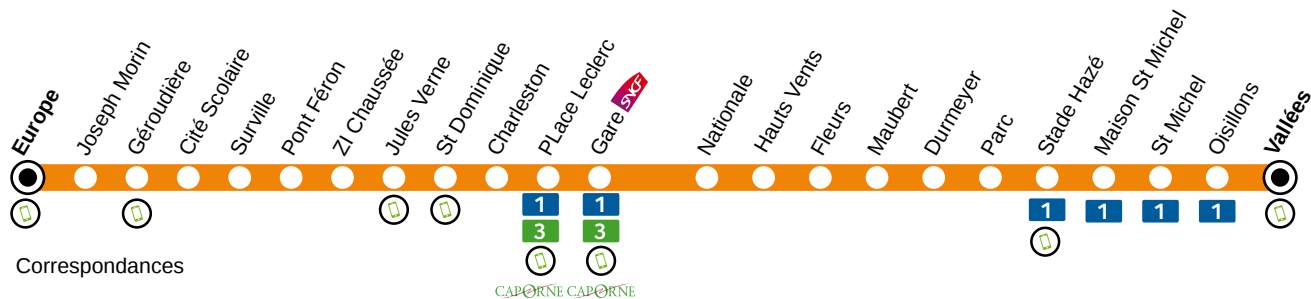

2

Direction > Vallées FLERS

SAMEDI (sauf jours fériés)
du 3 septembre 2018 au 6 juillet 2019

HIVER

	Europe	7:50	8:20	8:50	9:20	9:50	10:20	10:50	11:20	11:55
Géroudière		7:51	8:21	8:51	9:21	9:51	10:21	10:51	11:21	11:56
Cité Scolaire		7:52	8:22	8:52	9:22	9:52	10:22	10:52	11:22	11:57
Pont Féron		7:54	8:24	8:54	9:24	9:54	10:24	10:54	11:24	11:59
Jules Verne		7:56	8:26	8:56	9:26	9:56	10:26	10:56	11:26	12:01
St Dominique		7:57	8:27	8:57	9:27	9:57	10:27	10:57	11:27	12:02
Charleston		7:59	8:29	8:59	9:29	9:59	10:29	10:59	11:29	12:04
Place Leclerc		8:03	8:33	9:03	9:33	10:03	10:33	11:03	11:33	12:08
Gare		8:04	8:34	9:04	9:34	10:04	10:34	11:04	11:34	12:09
Hauts Vents		8:07	8:37	9:07	9:37	10:07	10:37	11:07	11:37	12:12
Fleurs		8:08	8:38	9:08	9:38	10:08	10:38	11:08	11:38	12:13
Maubert		8:11	8:41	9:11	9:41	10:11	10:41	11:11	11:41	12:16
Stade Hazé		8:14	8:44	9:14	9:44	10:14	10:44	11:14	11:44	12:19
Maison St Michel		8:14	8:44	9:14	9:44	10:14	10:44	11:14	11:44	12:19
St Michel		8:15	8:45	9:15	9:45	10:15	10:45	11:15	11:45	12:20
Vallées		8:19	8:49	9:19	9:49	10:19	10:49	11:19	11:49	12:24

	Europe	12:30	13:00	14:00	15:00	16:00	17:00	18:00	19:00
Géroudière		12:31	13:01	14:01	15:01	16:01	17:01	18:01	19:01
Cité Scolaire		12:32	13:02	14:02	15:02	16:02	17:02	18:02	19:02
Pont Féron		12:34	13:04	14:04	15:04	16:04	17:04	18:04	19:04
Jules Verne		12:36	13:06	14:06	15:06	16:06	17:06	18:06	19:06
St Dominique		12:37	13:07	14:07	15:07	16:07	17:07	18:07	19:07
Charleston		12:39	13:09	14:09	15:09	16:09	17:09	18:09	19:09
Place Leclerc		12:43	13:13	14:13	15:13	16:13	17:13	18:13	19:13
Gare		12:44	13:14	14:14	15:14	16:14	17:14	18:14	19:14
Hauts Vents		12:47	13:17	14:17	15:17	16:17	17:17	18:17	19:17
Fleurs		12:48	13:18	14:18	15:18	16:18	17:18	18:18	19:18
Maubert		12:51	13:21	14:21	15:21	16:21	17:21	18:21	19:21
Stade Hazé		12:54	13:24	14:24	15:24	16:24	17:24	18:24	19:24
Maison St Michel		12:54	13:24	14:24	15:24	16:24	17:24	18:24	19:24
St Michel		12:55	13:25	14:25	15:25	16:25	17:25	18:25	19:25
Vallées		12:59	13:29	14:29	15:29	16:29	17:29	18:29	19:29